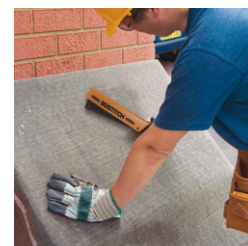

H30-6-E

ZSZYWACZ M?OTKOWY NA ZSZYWKI STCR2619 DO 10MM MAX

Szeroko?? zszywki: 12 - 12mm
D?ugo??: 6 - 10mm

Cechy

Wygodny gumowy uchwyt

Funkcja ?atwego usuwania zakleszcze?

SPECYFIKACJA

Rodzaj zasilania	Manualne	
STCR2619 Serie ??cznik?w:		
Szeroko?? zszywki (mm)	12 (min.)	12 (max.)
D?ugo?? (mm)	6 (min.)	10 (max.)